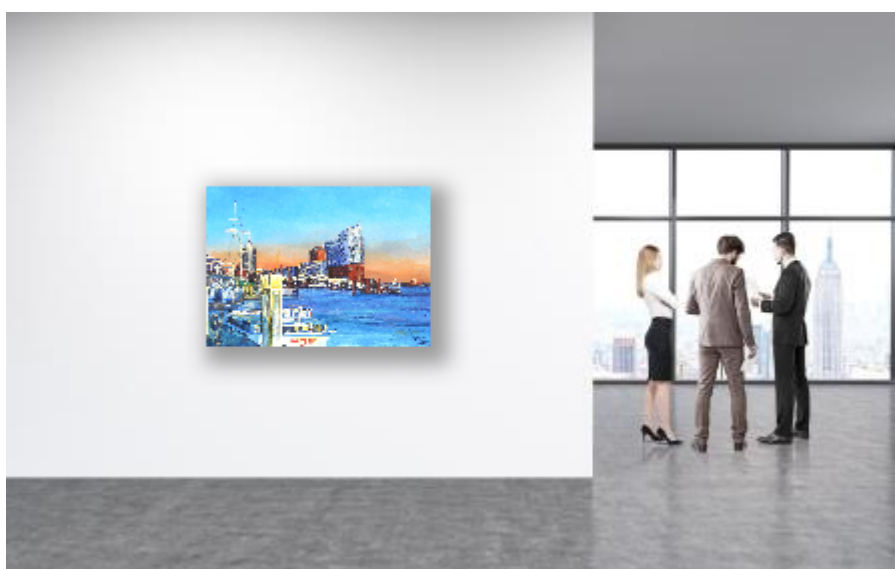

Beispiel Größenrelation

Wenn Sie Kunst kaufen oder mieten möchten und Zusatzinfos wünschen, erreichen Sie uns unter:

Fon 02224 / 900 456 Fax 02224 / 900 457 info@littlevangogh.de

Little Van Gogh