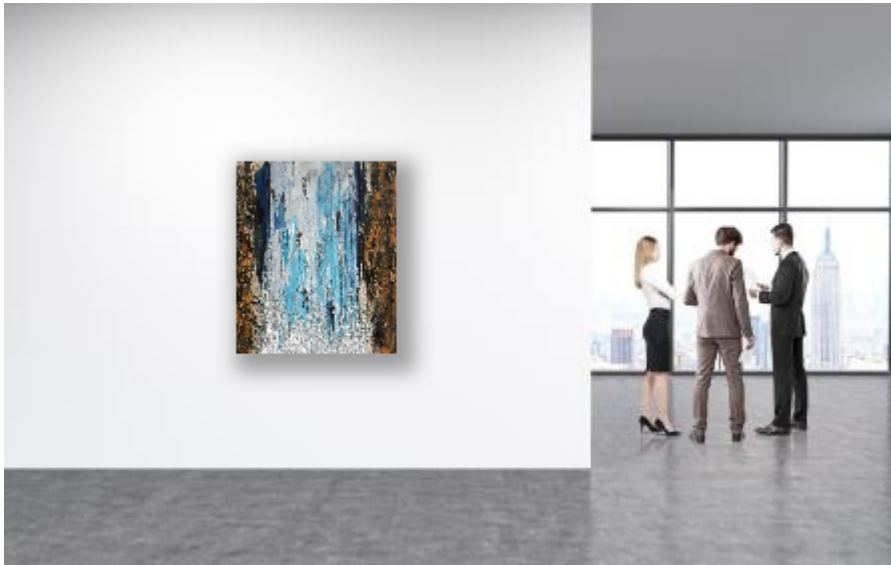

"Wasserfall"

Roziewski, Elke

Mischtechnik auf Leinwand, 120 x 100 cm, 1.430 €

Beispiel Größenrelation

Wenn Sie Kunst kaufen oder mieten möchten und Zusatzinfos wünschen, erreichen Sie uns unter:

Fon 02224 / 900 456 Fax 02224 / 900 457 info@littlevangogh.de