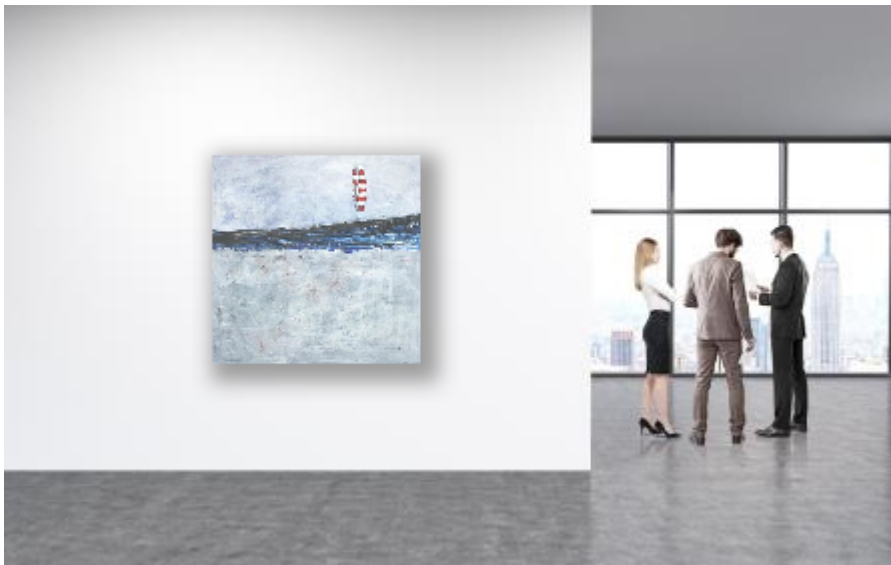

"Leuchtturm IV"
Immelmann, Agnes
Mischtechnik auf Leinwand, 130 x 130 cm, 2.980 €

Beispiel Größenrelation

Wenn Sie Kunst kaufen oder mieten möchten und Zusatzinfos wünschen, erreichen Sie uns unter:

Fon 02224 / 900 456 Fax 02224 / 900 457 info@littlevangogh.de