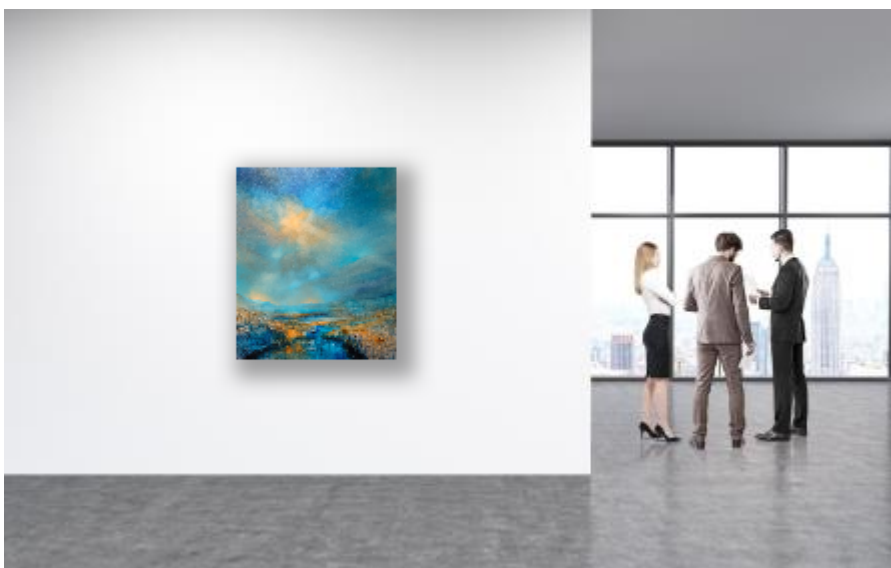

"Sunshine Valley"
Schmucker , Annette
Mischtechnik auf Leinwand, 120 x 100 cm, 2.000 €

Beispiel Größenrelation

Wenn Sie Kunst kaufen oder mieten möchten und Zusatzinfos wünschen, erreichen Sie uns unter: